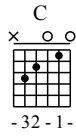

Motorradkanon

Kanon für 3 Stimmen - Werner Wehrli 1892 - 1944

www.montalegre-do-cercal.com

Moderate ♩ = 120

Melodie

1

C F6 G7

(1)A- de du gu- te Ei- sen- bahn! Jetzt lass ich mein Mo-

Melodie

5

C G7 C C F6

to- rad an, (2)und fah- re hin, wo's mir be- liebt, erst

Melodie

8

G7 C G7 C C

recht, wo's kei- ne Schie- nen gibt! (3)töff, töff, töff, töff, töff, töff, töff,

Melodie

11

F6 G7 C G7 C

töff, töff, töff, töff, töff, töff, töff, töff, töff, töff töff, töff, töff, töff, töff, töff, töff, töff, töff, töff, töff!