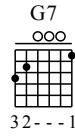

Motorradkanon

Kanon für 3 Stimmen - Werner Wehrli 1892 - 1944

www.montalegre-do-cercal.com

Moderate ♩ = 120

Melodie

1

C F6 G7

(1)A- de du gu- te Ei- sen- bahn! Jetzt lass ich mein Mo-

Melodie

5

C G7 C C F6

to- rad an, (2)und fah- re hin, wo's mir be- liebt, erst

Melodie

8

G7 C G7 C C

recht, wo's kei- ne Schie- nen gibt! (3)töff, töff, töff, töff, töff, töff, töff,