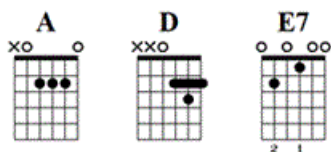

Wir wollen zu Land ausfahren

Musical score for "Wir wollen zu Land ausfahren" in G major (one sharp) and 4/4 time. The score consists of seven staves of music with lyrics underneath. Chord diagrams (A, D, E7) are placed above the corresponding measures. Measure numbers 1 through 17 are indicated at the start of each line.

www.liederkiste.com

Frei zum Gebrauch für private oder gemeinnützige Zwecke (z.B. Chöre, Kindergärten, Schulen etc),
nicht jedoch zur anderweitigen Veröffentlichung.

3. Und wandelt aus tiefem Tale heimlich und still die Nacht,
und sind vom Mondenstrahle Gnomen und Elfen erwacht,
dämpft die Stimmen, die Schritte im Wald,
so hört ihr und seht ihr manch' Zaubergestalt,
die wallt mit uns durch die Nacht.

4. Es blühet im Walde tief drinnen die blaue Blume fein,
die Blume zu gewinnen, ziehn wir in die Welt hinein.
Es rauschen die Bäume, es murmelt der Bach,
und wer die blaue Blume finden will,
der muss ein Wandervogel sein.