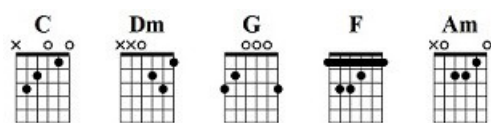

Morgen muss ich fort von hier

Friedrich Silcher (1789-1860)

www.liederkiste.com

Musical score for 'Morgen muss ich fort von hier' in 3/4 time. The score consists of five lines of music with lyrics underneath. Chord symbols are placed above the notes. The lyrics are: Morgen muss ich fort von hier und muss Abschied nehmen. O du aller-schönste Zier, scheiden das bringt Grämen. Da ich dich so treu geliebt über alle Massen soll ich dich verlassen, soll ich dich verlassen.

2. Wenn zwei gute Freunde sind, die einander kennen,
Sonn' und Mond bewegen sich, ehe sie sich trennen.
Noch viel größer ist der Schmerz,
wenn ein treuverliebttes Herz |: in die Fremde ziehet. :|

3. Dort auf jener grünen Au steht mein jung' frisch' Leben,
soll ich denn mein Lebelang in der Fremde schweben?
Hab' ich dir was Leids getan;
bitt' dich, woll's vergessen, |: denn es geht zu Ende. :|